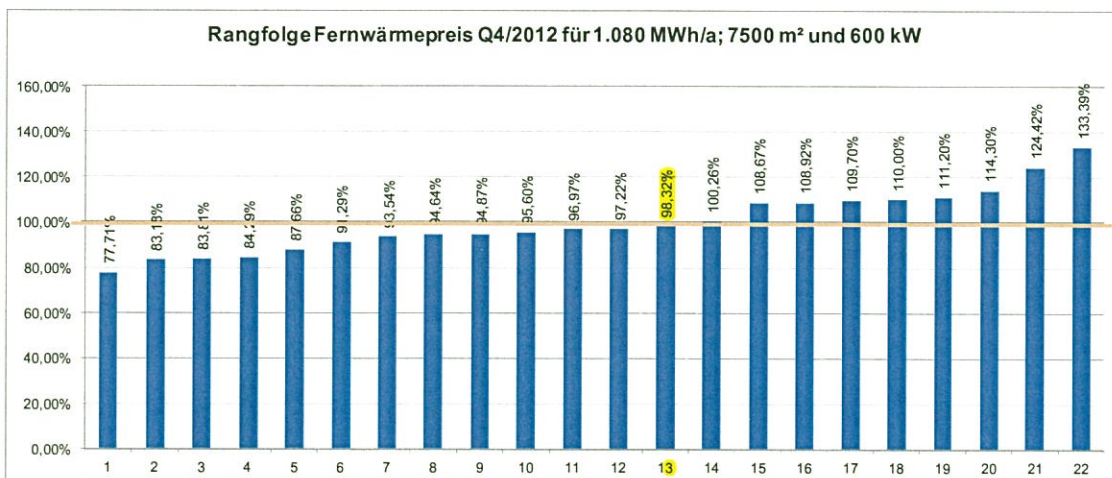

Darstellung der Fernwärmepreise für die 3 Abnahmefälle in €/MWh

Abnahmefall 1:

Abnahmefall 2:

SW Barth

Abnahmefall 3:

SW Barth

SW Barth

Darstellung der Fernwärmepreise für die 3 Abnahmefälle in %:

Abnahmefall 1:

Abnahmefall 2:

sw Barth

Abnahmefall 3:

sw Barth

sw Barth