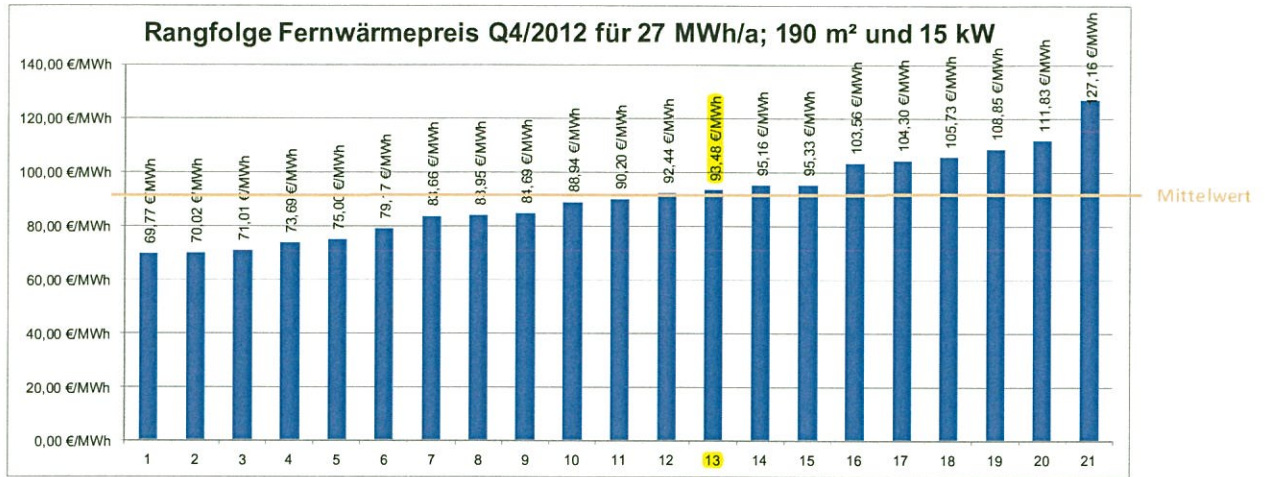

Darstellung der Fernwärmepreise für die 3 Abnahmefälle in €/MWh

Abnahmefall 1:

Abnahmefall 2:

SW Barth

Abnahmefall 3:

SW Barth

SW Barth

Darstellung der Fernwärmepreise für die 3 Abnahmefälle in %: