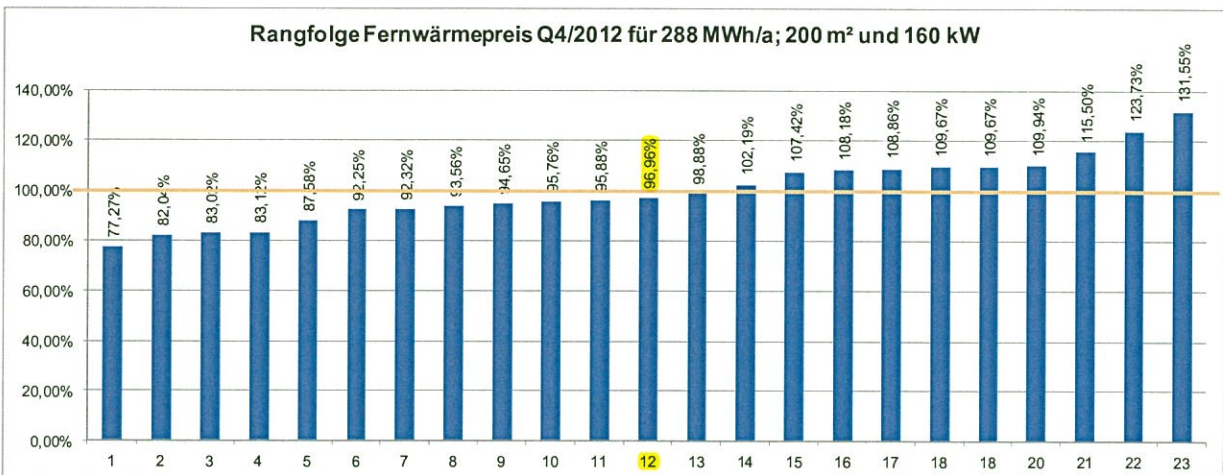

Darstellung der Fernwärmepreise für die 3 Abnahmefälle in €/MWh

Abnahmefall 1:

Abnahmefall 2:

SW Barth

Abnahmefall 3:

SW Barth

SW Barth

Darstellung der Fernwärmepreise für die 3 Abnahmefälle in %:

Abnahmefall 1:

Abnahmefall 2:

sw Barth

Abnahmefall 3:

sw Barth

sw Barth