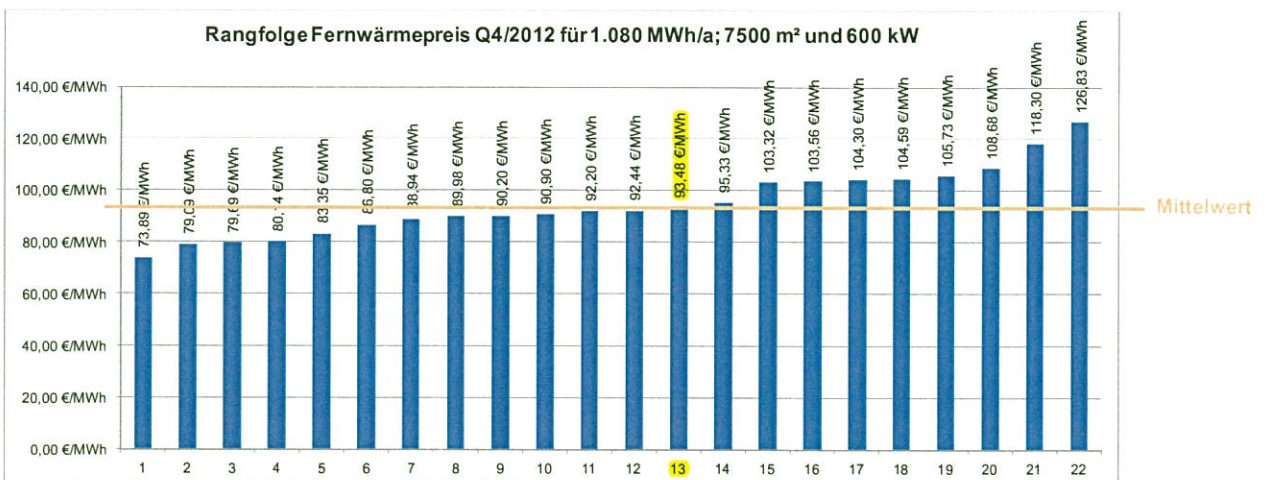

Darstellung der Fernwärmepreise für die 3 Abnahmefälle in €/MWh

Abnahmefall 1:

Abnahmefall 2:

SW Barth

Abnahmefall 3:

SW Barth

SW Barth

Darstellung der Fernwärmepreise für die 3 Abnahmefälle in %:

Abnahmefall 1:

Abnahmefall 2:

sw Barth

Abnahmefall 3:

sw Barth

sw Barth