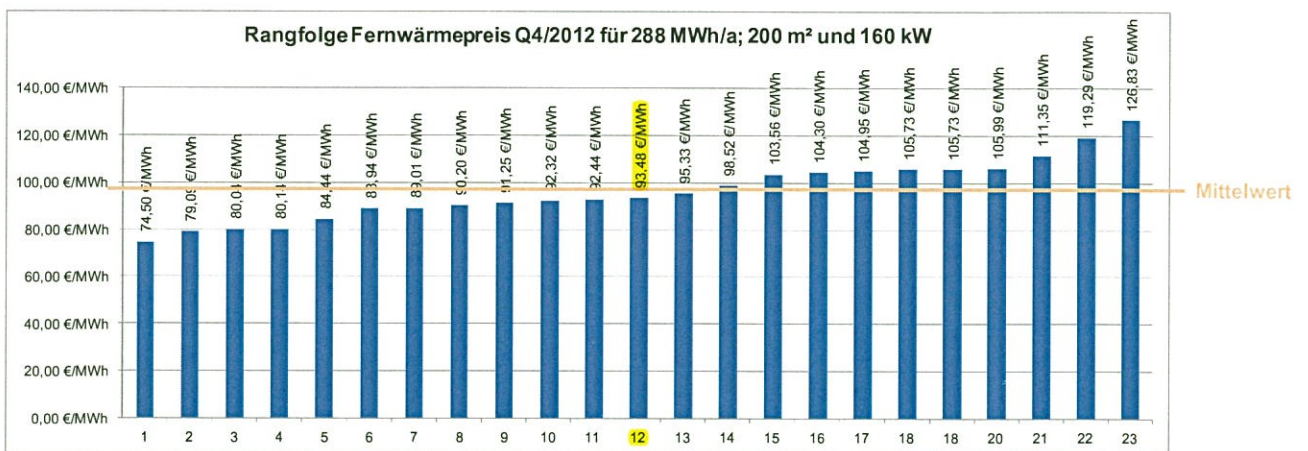

Darstellung der Fernwärmepreise für die 3 Abnahmefälle in €/MWh

Abnahmefall 1:

Abnahmefall 2:

SW Barth

Abnahmefall 3:

SW Barth

SW Barth

Darstellung der Fernwärmepreise für die 3 Abnahmefälle in %: